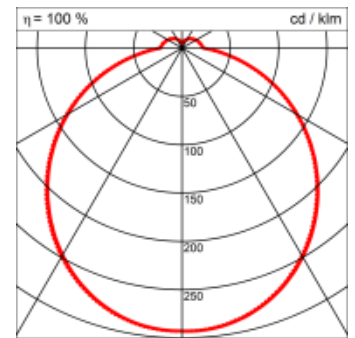

<b>Masse</b>	Ø410 x 89 mm
<b>Leuchtmittel</b>	LED
<b>Leuchten-Gesamtlichtstrom</b>	3200 lm
<b>Farbtemperatur</b>	3000K
<b>Leuchten-Lichtausbeute</b>	154.6 lm/W
<b>Farbwiedergabeindex Ra</b>	> 80
<b>Systemleistung</b>	20.7 W
<b>UGR quer / längs</b>	22/22.1
<b>Gewicht</b>	2.1 kg
<b>Dimmung</b>	DALI, switchDim, Casambi
<b>Lebensdauer</b>	50000 h
<b>Schutzart</b>	IP 20