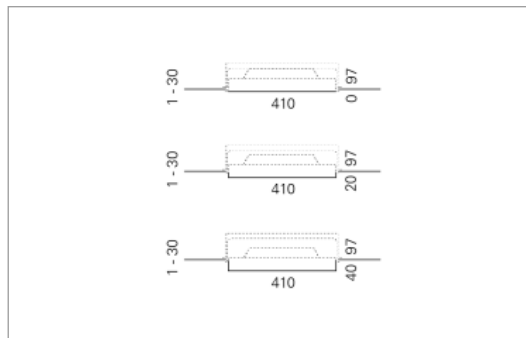

## DISC Direkt

DISC, die flache, freistrahkende Scheibe. Die Leuchte ist mit dem patentierten Montagesystem LR.click® ausgerüstet. DISC eignet sich für jeden Raum, ob gross oder klein, ob lang oder verwinkelt. Die drei Grössen lassen sich kombinieren, frei oder im Raster aber auch einzeln anordnen.

### Montage

<b>Masse</b>	Ø410 x 89 mm
<b>Leuchtmittel</b>	LED
<b>Leuchten-Gesamtlichtstrom</b>	3200 lm
<b>Farbtemperatur</b>	3000K
<b>Leuchten-Lichtausbeute</b>	154.6 lm/W
<b>Farbwiedergabeindex Ra</b>	> 80
<b>Systemleistung</b>	20.7 W
<b>UGR quer / längs</b>	22/22.1
<b>Gewicht</b>	2.1 kg
<b>Dimmung</b>	DALI, switchDim, Casambi
<b>Lebensdauer</b>	50000 h
<b>Schutzart</b>	IP 20