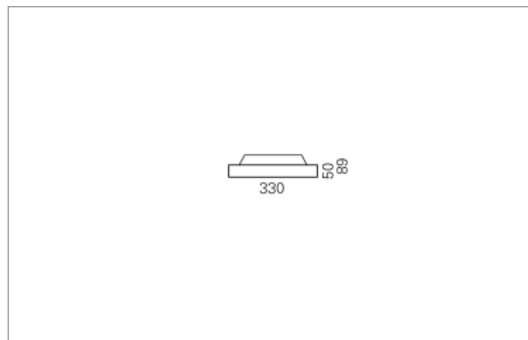

DISC Direkt

DISC, die flache, freistrahkende Scheibe. Die Leuchte ist mit dem patentierten Montagesystem LR.click® ausgerüstet. DISC eignet sich für jeden Raum, ob gross oder klein, ob lang oder verwinkelt. Die drei Grössen lassen sich kombinieren, frei oder im Raster aber auch einzeln anordnen.

Montage

Materialisierung:

Acrylglas satiniert, Rückbau Aluminium gedrückt und farblos eloxiert

Spezifikationen:

- einfache Montage dank Verschluss-System LR.click®
- homogene Auflösung der LED Punkte
- passive Kühlung
- elektronisches Betriebsgerät integriert
- Insekten- und staubdichte Leuchtenhaube
- für Notbeleuchtung geeignet
- auf ERCO Stromschiene montierbar

Masse	Ø330 x 89 mm
Leuchtmittel	LED
Leuchten-Gesamtlichtstrom	2300 lm
Farbtemperatur	3000K
Leuchten-Lichtausbeute	151.3 lm/W
Farbwiedergabeindex Ra	> 80
Systemleistung	15.2 W
UGR quer / längs	22.1/22.2
Gewicht	1.5 kg
Dimmung	DALI, switchDim, Casambi
Lebensdauer	50000 h
Schutzart	IP 20