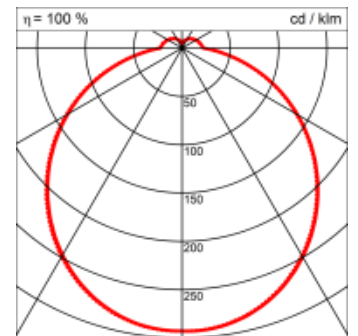

Masse	Ø330 x 89 mm
Leuchtmittel	LED
Leuchten-Gesamtlichtstrom	2300 lm
Farbtemperatur	3000K
Leuchten-Lichtausbeute	151.3 lm/W
Farbwiedergabeindex Ra	> 80
Systemleistung	15.2 W
UGR quer / längs	22.1/22.2
Gewicht	1.5 kg
Dimmung	DALI, switchDim, Casambi
Lebensdauer	50000 h
Schutzart	IP 20