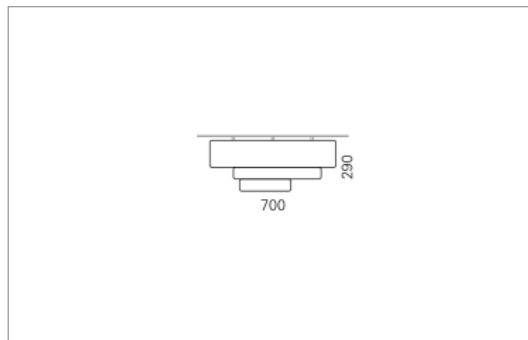

CARLA Direkt

Montage

Materialisierung:

textiler Lampenschirm, Acrylglas satiniert

Spezifikationen:

- Direkt/Indirekt Lichtanteil 85:15
- passive Kühlung
- elektronisches Betriebsgerät integriert
- homogene Auflösung der LED Punkte
- System mit Berührungsschutz
- Schirm abwaschbar

Masse	Ø700 x 290 mm
Leuchtmittel	LED
Leuchten-Gesamtlichtstrom	6500 lm
Farbtemperatur	4000K
Leuchten-Lichtausbeute	129 lm/W
Farbwiedergabeindex Ra	> 80
Systemleistung	50.4 W
UGR quer / längs	17.6/17.8
Gewicht	13 kg
Lebensdauer	50000 h