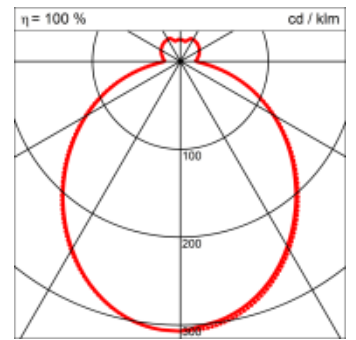

CARLA Direkt

Montage

Materialisierung:

textiler Lampenschirm, Acrylglas satiniert

Spezifikationen:

- Direkt/Indirekt Lichtanteil 85:15
- passive Kühlung
- elektronisches Betriebsgerät integriert
- homogene Auflösung der LED Punkte
- System mit Berührungsschutz
- Schirm abwaschbar

Masse	Ø700 x 290 mm
Leuchtmittel	LED
Leuchten-Gesamtlichtstrom	6500 lm
Farbtemperatur	4000K
Leuchten-Lichtausbeute	129 lm/W
Farbwiedergabeindex Ra	> 80
Systemleistung	50.4 W
UGR quer / längs	17.6/17.8
Gewicht	13 kg
Lebensdauer	50000 h