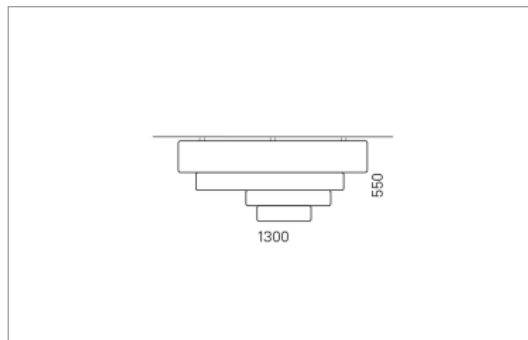

CARLA Direkt

Montage

Materialisierung:

textiler Lampenschirm, Acrylglas satiniert

Spezifikationen:

- Direkt/Indirekt Lichtanteil 85:15
- passive Kühlung
- elektronisches Betriebsgerät integriert
- homogene Auflösung der LED Punkte
- System mit Berührungsschutz
- Schirm abwaschbar

Masse	Ø1300 x 550 mm
Leuchtmittel	LED
Leuchten-Gesamtlichtstrom	15100 lm
Farbtemperatur	4000K
Leuchten-Lichtausbeute	146.6 lm/W
Farbwiedergabeindex Ra	> 80
Systemleistung	103 W
UGR quer / längs	16.2/16.4
Gewicht	15 kg
Lebensdauer	50000 h