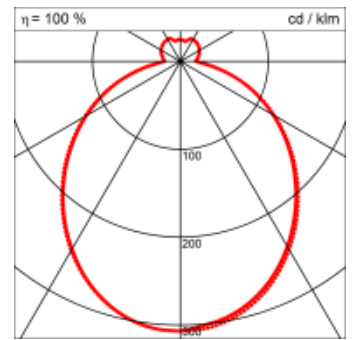

CARLA Direkt

Montage

Materialisierung:

textiler Lampenschirm, Acrylglas satiniert

Spezifikationen:

- Direkt/Indirekt Lichtanteil 85:15
- passive Kühlung
- elektronisches Betriebsgerät integriert
- homogene Auflösung der LED Punkte
- System mit Berührungsschutz
- Schirm abwaschbar

Masse	Ø1300 x 550 mm
Leuchtmittel	LED
Leuchten-Gesamtlichtstrom	15100 lm
Farbtemperatur	4000K
Leuchten-Lichtausbeute	146.6 lm/W
Farbwiedergabeindex Ra	> 80
Systemleistung	103 W
UGR quer / längs	16.2/16.4
Gewicht	15 kg
Lebensdauer	50000 h