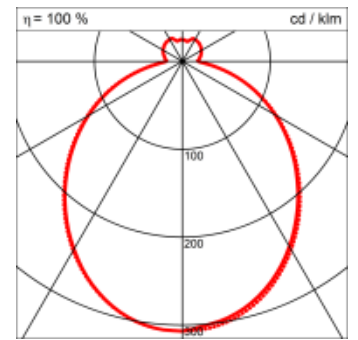

CARLA Direkt

Montage

Materialisierung:

textiler Lampenschirm, Acrylglas satiniert

Spezifikationen:

- Direkt/Indirekt Lichtanteil 85:15
- passive Kühlung
- elektronisches Betriebsgerät integriert
- homogene Auflösung der LED Punkte
- System mit Berührungsschutz
- Schirm abwaschbar

Masse	Ø1000 x 430 mm
Leuchtmittel	LED
Leuchten-Gesamtlichtstrom	11800 lm
Farbtemperatur	3000K
Leuchten-Lichtausbeute	134.6 lm/W
Farbwiedergabeindex Ra	> 80
Systemleistung	87.7 W
UGR quer / längs	17.1/17.3
Gewicht	14 kg
Lebensdauer	50000 h