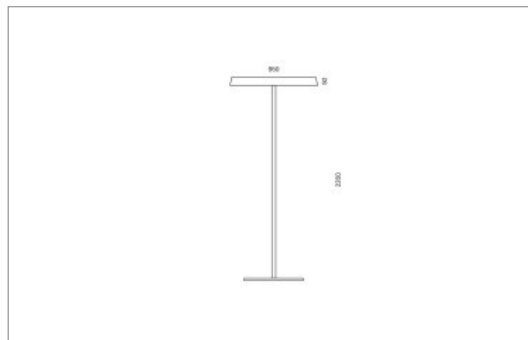

BOB Stehleuchte

BOB, die grosse runde Leuchte mit konischem Aluminiumprofil ist leistungsstark, effizient und blendfrei. Ein BOB beleuchtet vier Arbeitsplätze. Er ist speziell geeignet in hohen und grossen Räumen.

Montage

Materialisierung:

Aluminiumprofil stranggepresst, farblos oder farbig
eloxiert, Abdeckung oben Acrylglas,
Abdeckung unten
prismatisch, 3m Kabel schwarz mit Stecker

Spezifikationen:

- homogene Auflösung der LED Punkte
- passive Kühlung
- elektronisches Betriebsgerät integriert
- leistungsfähigere Ausführung auf Anfrage
- mit Taster und Licht- / Bewegungssensor
- Leuchtenhöhe bis maximal 2600 mm möglich

optional:

- Tunable White
- mit Schwarmfunktion

Masse	Ø950 x 2200 mm
Leuchtmittel	LED
Leuchten-Gesamtlichtstrom	11500 lm
Farbtemperatur	4000K
Leuchten-Lichtausbeute	100.9 lm/W
Farbwiedergabeindex Ra	> 80
Systemleistung	114 W
UGR quer / längs	17.3/17.1
Gewicht	45 kg
Dimmung	DALI, switchDim, Casambi
Lebensdauer	50000 h
Schutzart	IP 20