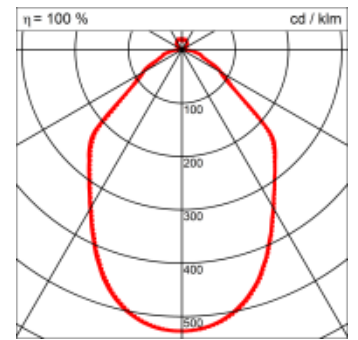

Montage

Materialisierung:

Aluminiumprofil stranggepresst, farblos oder farbig
eloxiert, Abdeckung oben Acrylglas,
Abdeckung unten
prismatisch, 3m Kabel schwarz mit Stecker

Spezifikationen:

- homogene Auflösung der LED Punkte
- passive Kühlung
- elektronisches Betriebsgerät integriert
- leistungsfähigere Ausführung auf Anfrage
- mit Taster und Licht- / Bewegungssensor
- Leuchtenhöhe bis maximal 2600 mm möglich

optional:

- Tunable White
- mit Schwarmfunktion

Masse	Ø950 x 2200 mm
Leuchtmittel	LED
Leuchten-Gesamtlichtstrom	11500 lm
Farbtemperatur	4000K
Leuchten-Lichtausbeute	100.9 lm/W
Farbwiedergabeindex Ra	> 80
Systemleistung	114 W
UGR quer / längs	17.3/17.1
Gewicht	45 kg
Dimmung	DALI, switchDim, Casambi
Lebensdauer	50000 h
Schutzart	IP 20