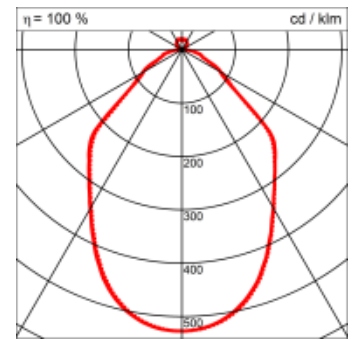

Montage

Materialisierung:

Aluminiumprofil stranggepresst, farblos oder farbig
eloxiert, Abdeckung oben Acrylglas,
Abdeckung unten
prismatisch, 3m Kabel schwarz mit Stecker

Spezifikationen:

- homogene Auflösung der LED Punkte
- passive Kühlung
- elektronisches Betriebsgerät integriert
- leistungsfähigere Ausführung auf Anfrage
- mit Taster und Licht- / Bewegungssensor
- Leuchtenhöhe bis maximal 2600 mm möglich

optional:

- Tunable White
- mit Schwarmfunktion

Masse	Ø950 x 2200 mm
Leuchtmittel	LED
Leuchten-Gesamtlichtstrom	10900 lm
Farbtemperatur	3000K
Leuchten-Lichtausbeute	101.9 lm/W
Farbwiedergabeindex Ra	> 80
Systemleistung	107 W
UGR quer / längs	17.1/16.9
Gewicht	45 kg
Dimmung	DALI, switchDim, Casambi
Lebensdauer	50000 h
Schutzart	IP 20