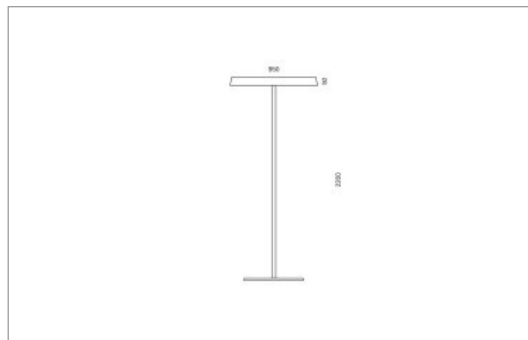

BOB Stehleuchte

BOB, die grosse runde Leuchte mit konischem Aluminiumprofil ist leistungsstark, effizient und blendfrei. Ein BOB beleuchtet vier Arbeitsplätze. Er ist speziell geeignet in hohen und grossen Räumen.

Montage

Materialisierung:

Aluminiumprofil stranggepresst, farblos oder farbig
eloxiert, Abdeckung oben Acrylglas,
Abdeckung unten
prismatisch, 3m Kabel schwarz mit Stecker

Spezifikationen:

- homogene Auflösung der LED Punkte
- passive Kühlung
- elektronisches Betriebsgerät integriert
- leistungsfähigere Ausführung auf Anfrage
- mit Taster und Licht- / Bewegungssensor
- Leuchtenhöhe bis maximal 2600 mm möglich

optional:

- Tunable White
- mit Schwarmfunktion

Masse	Ø950 x 2200 mm
Leuchtmittel	LED
Leuchten-Gesamtlichtstrom	10900 lm
Farbtemperatur	3000K
Leuchten-Lichtausbeute	101.9 lm/W
Farbwiedergabeindex Ra	> 80
Systemleistung	107 W
UGR quer / längs	17.1/16.9
Gewicht	45 kg
Dimmung	DALI, switchDim, Casambi
Lebensdauer	50000 h
Schutzart	IP 20