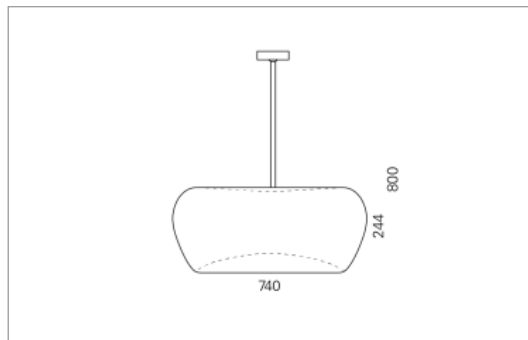

### Montage

### Spezifikationen:

- homogene Auflösung der LED Punkte
- Indirektlichtanteil 33%
- passive Kühlung
- elektronisches Betriebsgerät integriert
- optisch geschlossenes System
- für Notbeleuchtung geeignet
- Aufhängung mittels Kugelgelenk bis zu 20° selbstnivellierend

<b>Masse</b>	Ø740 x 800 mm
<b>Leuchtmittel</b>	LED
<b>Leuchten-Gesamtlichtstrom</b>	8800 lm
<b>Farbtemperatur</b>	4000K
<b>Leuchten-Lichtausbeute</b>	163.9 lm/W
<b>Farbwiedergabeindex Ra</b>	> 80
<b>Systemleistung</b>	53.7 W
<b>UGR quer / längs</b>	17.1/17.2
<b>Gewicht</b>	7 kg
<b>Dimmung</b>	DALI, switchDim, Casambi
<b>Lebensdauer</b>	50000 h
<b>Schutzart</b>	IP 20