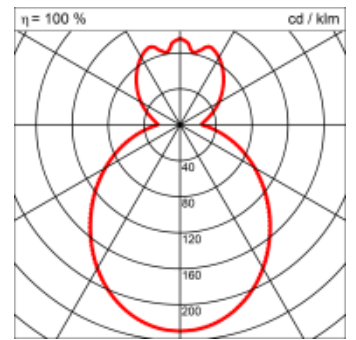

### Montage

<b>Masse</b>	Ø740 x 800 mm
<b>Leuchtmittel</b>	LED
<b>Leuchten-Gesamtlichtstrom</b>	8800 lm
<b>Farbtemperatur</b>	4000K
<b>Leuchten-Lichtausbeute</b>	163.9 lm/W
<b>Farbwiedergabeindex Ra</b>	> 80
<b>Systemleistung</b>	53.7 W
<b>UGR quer / längs</b>	17.1/17.2
<b>Gewicht</b>	7 kg
<b>Dimmung</b>	DALI, switchDim, Casambi
<b>Lebensdauer</b>	50000 h
<b>Schutzart</b>	IP 20