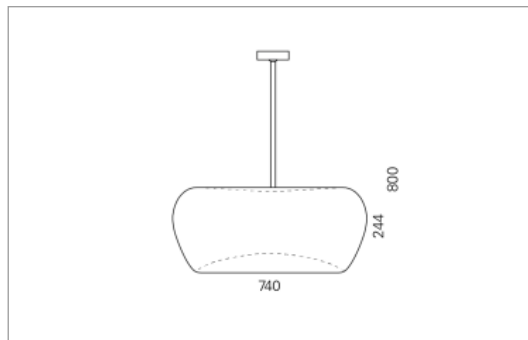

Montage

Materialisierung:

Acrylglas satiniert tiefgezogen, Aluminium und Rosette farblos oder farbig eloxiert

Spezifikationen:

- homogene Auflösung der LED Punkte
- Indirektlichtanteil 33%
- passive Kühlung
- elektronisches Betriebsgerät integriert
- optisch geschlossenes System
- für Notbeleuchtung geeignet
- Aufhängung mittels Kugelgelenk bis zu 20° selbstnivellierend

Masse	Ø740 x 800 mm
Leuchtmittel	LED
Leuchten-Gesamtlichtstrom	8400 lm
Farbtemperatur	3000K
Leuchten-Lichtausbeute	156.4 lm/W
Farbwiedergabeindex Ra	> 80
Systemleistung	53.7 W
UGR quer / längs	17/17
Gewicht	7 kg
Dimmung	DALI, switchDim, Casambi
Lebensdauer	50000 h
Schutzart	IP 20