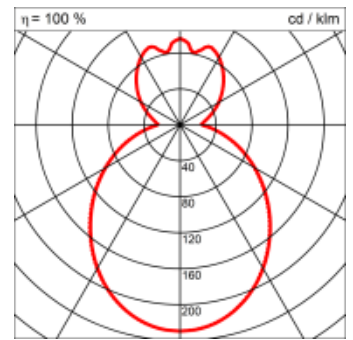

Montage

Materialisierung:

Acrylglas satiniert tiefgezogen, Aluminium und Rosette farblos oder farbig eloxiert

Spezifikationen:

- homogene Auflösung der LED Punkte
- Indirektlichtanteil 33%
- passive Kühlung
- elektronisches Betriebsgerät integriert
- optisch geschlossenes System
- für Notbeleuchtung geeignet
- Aufhängung mittels Kugelgelenk bis zu 20° selbstnivellierend

Masse	Ø740 x 800 mm
Leuchtmittel	LED
Leuchten-Gesamtlichtstrom	8400 lm
Farbtemperatur	3000K
Leuchten-Lichtausbeute	156.4 lm/W
Farbwiedergabeindex Ra	> 80
Systemleistung	53.7 W
UGR quer / längs	17/17
Gewicht	7 kg
Dimmung	DALI, switchDim, Casambi
Lebensdauer	50000 h
Schutzart	IP 20