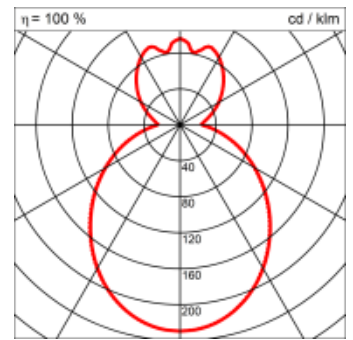

### Montage

<b>Masse</b>	Ø740 x 400 mm
<b>Leuchtmittel</b>	LED
<b>Leuchten-Gesamtlichtstrom</b>	8800 lm
<b>Farbtemperatur</b>	4000K
<b>Leuchten-Lichtausbeute</b>	163.9 lm/W
<b>Farbwiedergabeindex Ra</b>	> 80
<b>Systemleistung</b>	53.7 W
<b>UGR quer / längs</b>	17.1/17.2
<b>Gewicht</b>	6.5 kg
<b>Dimmung</b>	Casambi, DALI, switchDim
<b>Lebensdauer</b>	50000 h
<b>Schutzart</b>	IP 20