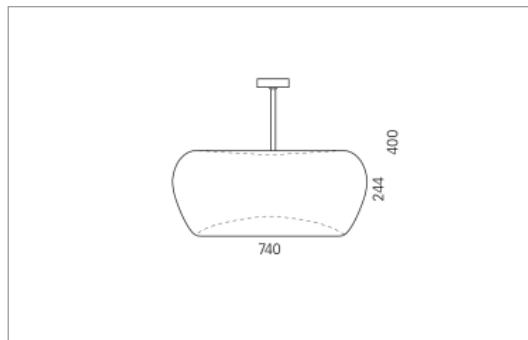

### Montage

### Spezifikationen:

- homogene Auflösung der LED Punkte
- Indirektlichtanteil 33%
- passive Kühlung
- elektronisches Betriebsgerät integriert
- optisch geschlossenes System
- für Notbeleuchtung geeignet
- Aufhängung mittels Kugelgelenk bis zu 20° selbstnivellierend

<b>Masse</b>	Ø740 x 400 mm
<b>Leuchtmittel</b>	LED
<b>Leuchten-Gesamtlichtstrom</b>	8800 lm
<b>Farbtemperatur</b>	4000K
<b>Leuchten-Lichtausbeute</b>	163.9 lm/W
<b>Farbwiedergabeindex Ra</b>	> 80
<b>Systemleistung</b>	53.7 W
<b>UGR quer / längs</b>	17.1/17.2
<b>Gewicht</b>	6.5 kg
<b>Dimmung</b>	Casambi, DALI, switchDim
<b>Lebensdauer</b>	50000 h
<b>Schutzart</b>	IP 20