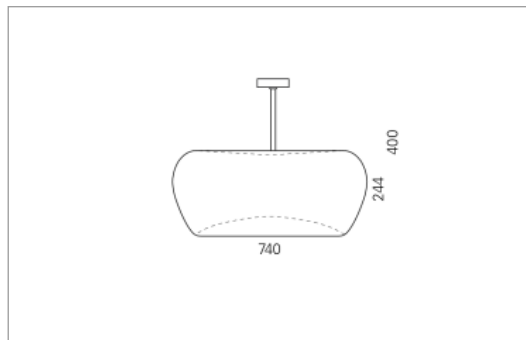

Montage

Materialisierung:

Acrylglas satiniert tiefgezogen, Aluminium und Rosette farblos oder farbig eloxiert

Spezifikationen:

- homogene Auflösung der LED Punkte
- Indirektlichtanteil 33%
- passive Kühlung
- elektronisches Betriebsgerät integriert
- optisch geschlossenes System
- für Notbeleuchtung geeignet
- Aufhängung mittels Kugelgelenk bis zu 20° selbstnivellierend

Masse	Ø740 x 400 mm
Leuchtmittel	LED
Leuchten-Gesamtlichtstrom	8400 lm
Farbtemperatur	3000K
Leuchten-Lichtausbeute	156.4 lm/W
Farbwiedergabeindex Ra	> 80
Systemleistung	53.7 W
UGR quer / längs	17/17
Gewicht	6.5 kg
Dimmung	Casambi, DALI, switchDim
Lebensdauer	50000 h
Schutzart	IP 20