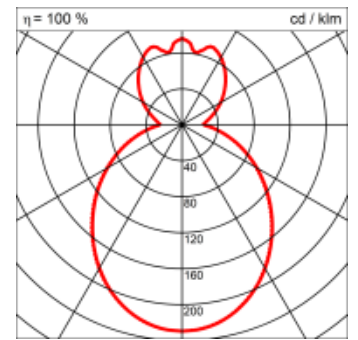

Montage

Materialisierung:

Acrylglas satiniert tiefgezogen, Aluminium und Rosette farblos oder farbig eloxiert

Spezifikationen:

- homogene Auflösung der LED Punkte
- Indirektlichtanteil 33%
- passive Kühlung
- elektronisches Betriebsgerät integriert
- optisch geschlossenes System
- für Notbeleuchtung geeignet
- Aufhängung mittels Kugelgelenk bis zu 20° selbstnivellierend

Masse	Ø740 x 400 mm
Leuchtmittel	LED
Leuchten-Gesamtlichtstrom	8400 lm
Farbtemperatur	3000K
Leuchten-Lichtausbeute	156.4 lm/W
Farbwiedergabeindex Ra	> 80
Systemleistung	53.7 W
UGR quer / längs	17/17
Gewicht	6.5 kg
Dimmung	Casambi, DALI, switchDim
Lebensdauer	50000 h
Schutzart	IP 20