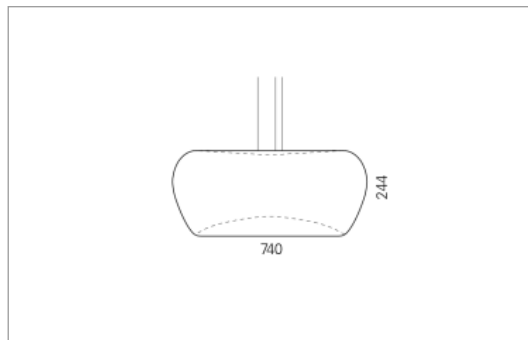

### Montage

<b>Masse</b>	Ø740 x 244 mm
<b>Leuchtmittel</b>	LED
<b>Leuchten-Gesamtlichtstrom</b>	8800 lm
<b>Farbtemperatur</b>	4000K
<b>Leuchten-Lichtausbeute</b>	163.9 lm/W
<b>Farbwiedergabeindex Ra</b>	> 80
<b>Systemleistung</b>	53.7 W
<b>UGR quer / längs</b>	17.1/17.2
<b>Gewicht</b>	6 kg
<b>Dimmung</b>	Casambi, DALI, switchDim
<b>Lebensdauer</b>	50000 h
<b>Schutzart</b>	IP 20