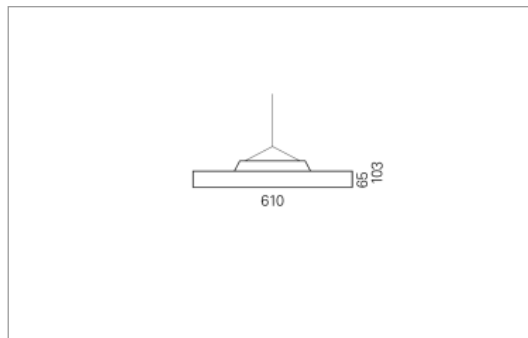

<b>Masse</b>	Ø610 x 103 mm
<b>Leuchtmittel</b>	LED
<b>Leuchten-Gesamtlichtstrom</b>	5700 lm
<b>Farbtemperatur</b>	4000K
<b>Leuchten-Lichtausbeute</b>	160.6 lm/W
<b>Farbwiedergabeindex Ra</b>	> 80
<b>Systemleistung</b>	35.5 W
<b>UGR quer / längs</b>	20.8/20.7
<b>Gewicht</b>	4.5 kg
<b>Dimmung</b>	DALI, switchDim, Casambi
<b>Lebensdauer</b>	50000 h
<b>Schutzart</b>	IP 20