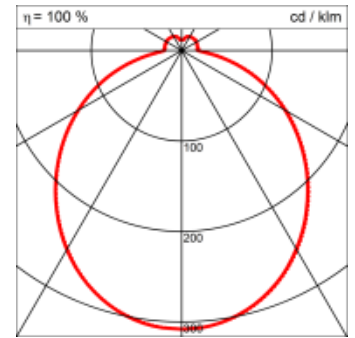

Masse	Ø610 x 103 mm
Leuchtmittel	LED
Leuchten-Gesamtlichtstrom	5400 lm
Farbtemperatur	3000K
Leuchten-Lichtausbeute	152.1 lm/W
Farbwiedergabeindex Ra	> 80
Systemleistung	35.5 W
UGR quer / längs	20.6/20.5
Gewicht	4.5 kg
Dimmung	DALI, switchDim, Casambi
Lebensdauer	50000 h
Schutzart	IP 20