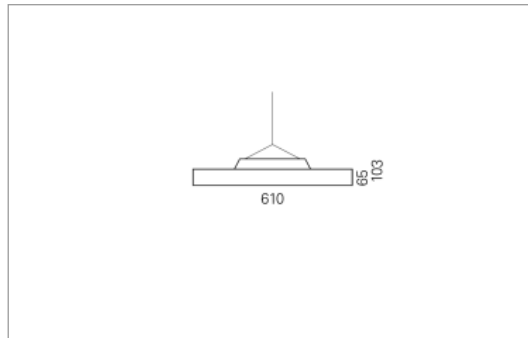

Montage

Materialisierung:

Rückbau Aluminium gedrückt und farblos eloxiert, textiler Lampenschirm, Acrylglas satiniert oder prismatisch, 1.5m Kabel transparent und 1.5m Stahlseil

Spezifikationen:

- einfache Montage dank Verschluss-System LR.click®
- passive Kühlung
- elektronisches Betriebsgerät integriert
- homogene Auflösung der LED Punkte
- System mit Berührungsschutz
- Schirm abwaschbar
- auf ERCO Stromschiene montierbar

Masse	Ø610 x 103 mm
Leuchtmittel	LED
Leuchten-Gesamtlichtstrom	5400 lm
Farbtemperatur	3000K
Leuchten-Lichtausbeute	152.1 lm/W
Farbwiedergabeindex Ra	> 80
Systemleistung	35.5 W
UGR quer / längs	20.6/20.5
Gewicht	4.5 kg
Dimmung	DALI, switchDim, Casambi
Lebensdauer	50000 h
Schutzart	IP 20