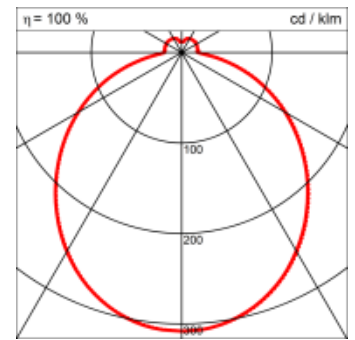

Masse	Ø420 x 103 mm
Leuchtmittel	LED
Leuchten-Gesamtlichtstrom	3300 lm
Farbtemperatur	4000K
Leuchten-Lichtausbeute	159.4 lm/W
Farbwiedergabeindex Ra	> 80
Systemleistung	20.7 W
UGR quer / längs	21.1/21
Gewicht	3 kg
Dimmung	DALI, switchDim, Casambi
Lebensdauer	50000 h
Schutzart	IP 20