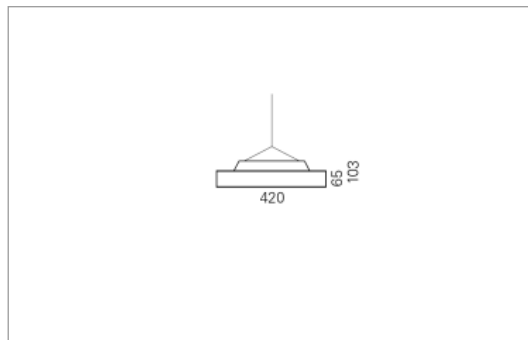

Montage

Materialisierung:

Rückbau Aluminium gedrückt und farblos eloxiert, textiler Lampenschirm, Acrylglas satiniert oder prismatisch, 1.5m Kabel transparent und 1.5m Stahlseil

Spezifikationen:

- einfache Montage dank Verschluss-System LR.click®
- passive Kühlung
- elektronisches Betriebsgerät integriert
- homogene Auflösung der LED Punkte
- System mit Berührungsschutz
- Schirm abwaschbar
- auf ERCO Stromschiene montierbar

Masse	Ø420 x 103 mm
Leuchtmittel	LED
Leuchten-Gesamtlichtstrom	3300 lm
Farbtemperatur	4000K
Leuchten-Lichtausbeute	159.4 lm/W
Farbwiedergabeindex Ra	> 80
Systemleistung	20.7 W
UGR quer / längs	21.1/21
Gewicht	3 kg
Dimmung	DALI, switchDim, Casambi
Lebensdauer	50000 h
Schutzart	IP 20