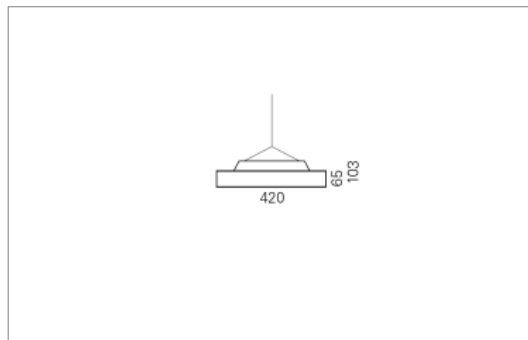

Montage

Materialisierung:

Rückbau Aluminium gedrückt und farblos eloxiert, textiler Lampenschirm, Acrylglas satiniert oder prismatisch, 1.5m Kabel transparent und 1.5m Stahlseil

Spezifikationen:

- einfache Montage dank Verschluss-System LR.click®
- passive Kühlung
- elektronisches Betriebsgerät integriert
- homogene Auflösung der LED Punkte
- System mit Berührungsschutz
- Schirm abwaschbar
- auf ERCO Stromschiene montierbar

Masse	Ø420 x 103 mm
Leuchtmittel	LED
Leuchten-Gesamtlichtstrom	3200 lm
Farbtemperatur	3000K
Leuchten-Lichtausbeute	154.6 lm/W
Farbwiedergabeindex Ra	> 80
Systemleistung	20.7 W
UGR quer / längs	21/20.9
Gewicht	3 kg
Dimmung	DALI, switchDim, Casambi
Lebensdauer	50000 h
Schutzart	IP 20