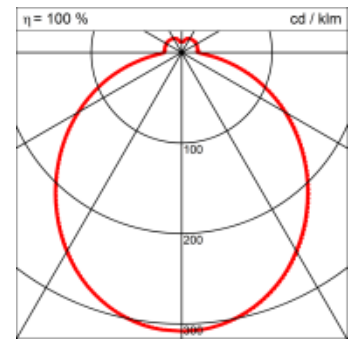

Masse	Ø420 x 103 mm
Leuchtmittel	LED
Leuchten-Gesamtlichtstrom	3200 lm
Farbtemperatur	3000K
Leuchten-Lichtausbeute	154.6 lm/W
Farbwiedergabeindex Ra	> 80
Systemleistung	20.7 W
UGR quer / längs	21/20.9
Gewicht	3 kg
Dimmung	DALI, switchDim, Casambi
Lebensdauer	50000 h
Schutzart	IP 20