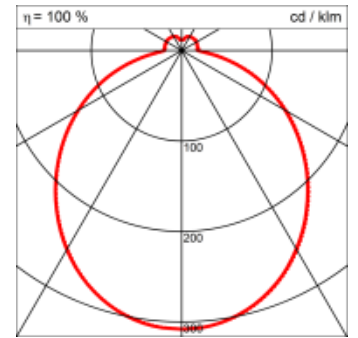

| | |
|----------------------------------|--------------------------|
| Masse | Ø340 x 103 mm |
| Leuchtmittel | LED |
| Leuchten-Gesamtlichtstrom | 2400 lm |
| Farbtemperatur | 4000K |
| Leuchten-Lichtausbeute | 157.9 lm/W |
| Farbwiedergabeindex Ra | > 80 |
| Systemleistung | 15.2 W |
| UGR quer / längs | 21.1/21.1 |
| Gewicht | 2.5 kg |
| Dimmung | DALI, switchDim, Casambi |
| Lebensdauer | 50000 h |
| Schutzart | IP 20 |