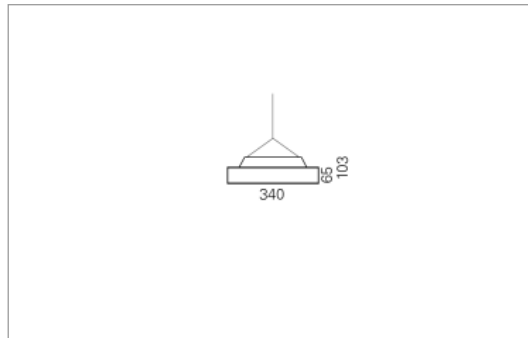

Montage

Materialisierung:

Rückbau Aluminium gedrückt und farblos eloxiert, textiler Lampenschirm, Acrylglas satiniert oder prismatisch, 1.5m Kabel transparent und 1.5m Stahlseil

Spezifikationen:

- einfache Montage dank Verschluss-System LR.click®
- passive Kühlung
- elektronisches Betriebsgerät integriert
- homogene Auflösung der LED Punkte
- System mit Berührungsschutz
- Schirm abwaschbar
- auf ERCO Stromschiene montierbar

| | |
|----------------------------------|--------------------------|
| Masse | Ø340 x 103 mm |
| Leuchtmittel | LED |
| Leuchten-Gesamtlichtstrom | 2400 lm |
| Farbtemperatur | 4000K |
| Leuchten-Lichtausbeute | 157.9 lm/W |
| Farbwiedergabeindex Ra | > 80 |
| Systemleistung | 15.2 W |
| UGR quer / längs | 21.1/21.1 |
| Gewicht | 2.5 kg |
| Dimmung | DALI, switchDim, Casambi |
| Lebensdauer | 50000 h |
| Schutzart | IP 20 |