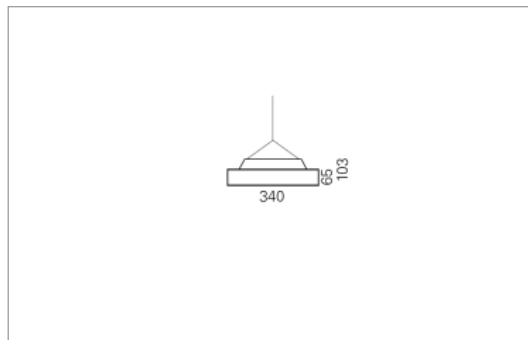

<b>Masse</b>	Ø340 x 103 mm
<b>Leuchtmittel</b>	LED
<b>Leuchten-Gesamtlichtstrom</b>	2300 lm
<b>Farbtemperatur</b>	3000K
<b>Leuchten-Lichtausbeute</b>	151.3 lm/W
<b>Farbwiedergabeindex Ra</b>	> 80
<b>Systemleistung</b>	15.2 W
<b>UGR quer / längs</b>	21/20.9
<b>Gewicht</b>	2.5 kg
<b>Dimmung</b>	DALI, switchDim, Casambi
<b>Lebensdauer</b>	50000 h
<b>Schutzart</b>	IP 20