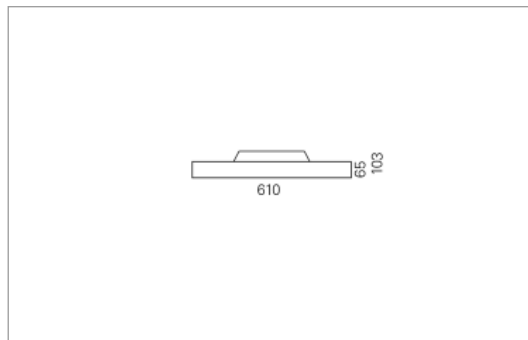

Montage

Materialisierung:

Rückbau Aluminium gedrückt und farblos eloxiert, textiler Lampenschirm, Acrylglas satiniert oder prismatisch

Spezifikationen:

- einfache Montage dank Verschluss-System LR.click®
- passive Kühlung
- elektronisches Betriebsgerät integriert
- homogene Auflösung der LED Punkte
- System mit Berührungsschutz
- Schirm abwaschbar
- auf ERCO Stromschiene montierbar

Masse	Ø610 x 103 mm
Leuchtmittel	LED
Leuchten-Gesamtlichtstrom	5700 lm
Farbtemperatur	4000K
Leuchten-Lichtausbeute	160.6 lm/W
Farbwiedergabeindex Ra	> 80
Systemleistung	35.5 W
UGR quer / längs	20.8/20.7
Gewicht	4.1 kg
Dimmung	Casambi, DALI, switchDim
Lebensdauer	50000 h
Schutzart	IP 20