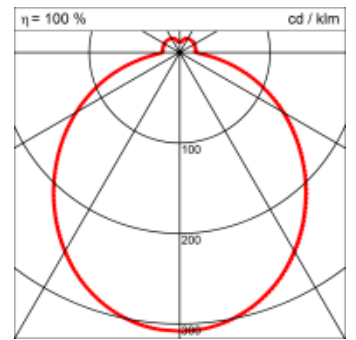

Masse	Ø610 x 103 mm
Leuchtmittel	LED
Leuchten-Gesamtlichtstrom	5700 lm
Farbtemperatur	4000K
Leuchten-Lichtausbeute	160.6 lm/W
Farbwiedergabeindex Ra	> 80
Systemleistung	35.5 W
UGR quer / längs	20.8/20.7
Gewicht	4.1 kg
Dimmung	Casambi, DALI, switchDim
Lebensdauer	50000 h
Schutzart	IP 20