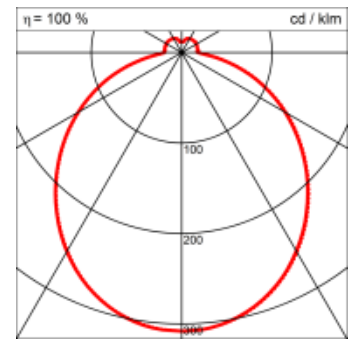

Masse	Ø610 x 103 mm
Leuchtmittel	LED
Leuchten-Gesamtlichtstrom	5400 lm
Farbtemperatur	3000K
Leuchten-Lichtausbeute	152.1 lm/W
Farbwiedergabeindex Ra	> 80
Systemleistung	35.5 W
UGR quer / längs	20.6/20.5
Gewicht	4.1 kg
Dimmung	Casambi, DALI, switchDim
Lebensdauer	50000 h
Schutzart	IP 20