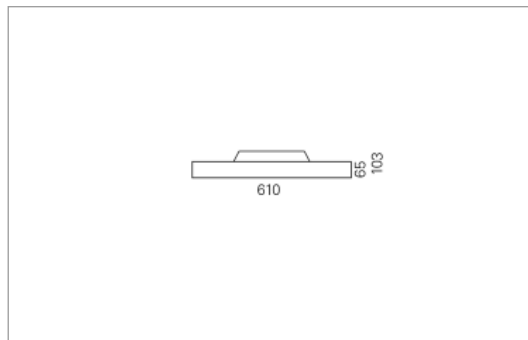

Montage

Materialisierung:

Rückbau Aluminium gedrückt und farblos eloxiert, textiler Lampenschirm, Acrylglas satiniert oder prismatisch

Spezifikationen:

- einfache Montage dank Verschluss-System LR.click®
- passive Kühlung
- elektronisches Betriebsgerät integriert
- homogene Auflösung der LED Punkte
- System mit Berührungsschutz
- Schirm abwaschbar
- auf ERCO Stromschiene montierbar

Masse	Ø610 x 103 mm
Leuchtmittel	LED
Leuchten-Gesamtlichtstrom	5400 lm
Farbtemperatur	3000K
Leuchten-Lichtausbeute	152.1 lm/W
Farbwiedergabeindex Ra	> 80
Systemleistung	35.5 W
UGR quer / längs	20.6/20.5
Gewicht	4.1 kg
Dimmung	Casambi, DALI, switchDim
Lebensdauer	50000 h
Schutzart	IP 20