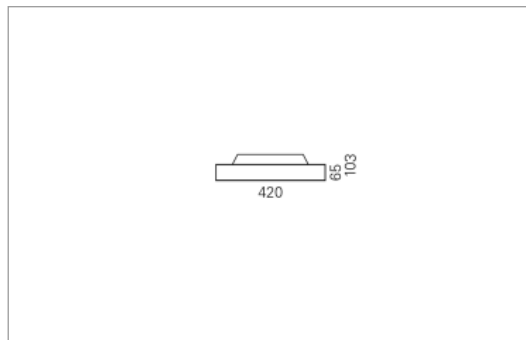

Montage

Materialisierung:

Rückbau Aluminium gedrückt und farblos eloxiert, textiler Lampenschirm, Acrylglas satiniert oder prismatisch

Spezifikationen:

- einfache Montage dank Verschluss-System LR.click®
- passive Kühlung
- elektronisches Betriebsgerät integriert
- homogene Auflösung der LED Punkte
- System mit Berührungsschutz
- Schirm abwaschbar
- auf ERCO Stromschiene montierbar

| | |
|----------------------------------|--------------------------|
| Masse | Ø420 x 103 mm |
| Leuchtmittel | LED |
| Leuchten-Gesamtlichtstrom | 3300 lm |
| Farbtemperatur | 4000K |
| Leuchten-Lichtausbeute | 159.4 lm/W |
| Farbwiedergabeindex Ra | > 80 |
| Systemleistung | 20.7 W |
| UGR quer / längs | 21.1/21 |
| Gewicht | 2.5 kg |
| Dimmung | Casambi, DALI, switchDim |
| Lebensdauer | 50000 h |
| Schutzart | IP 20 |