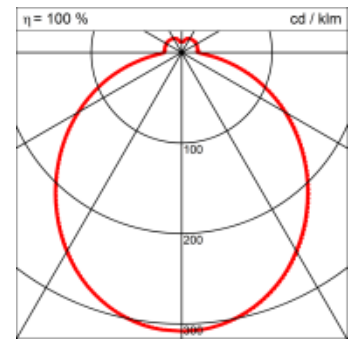

| | |
|----------------------------------|--------------------------|
| Masse | Ø420 x 103 mm |
| Leuchtmittel | LED |
| Leuchten-Gesamtlichtstrom | 3300 lm |
| Farbtemperatur | 4000K |
| Leuchten-Lichtausbeute | 159.4 lm/W |
| Farbwiedergabeindex Ra | > 80 |
| Systemleistung | 20.7 W |
| UGR quer / längs | 21.1/21 |
| Gewicht | 2.5 kg |
| Dimmung | Casambi, DALI, switchDim |
| Lebensdauer | 50000 h |
| Schutzart | IP 20 |