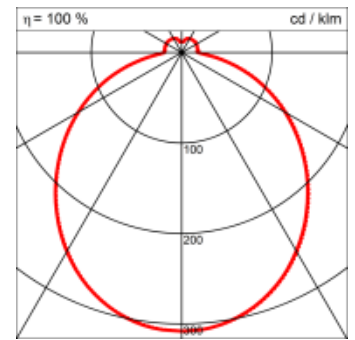

Masse	Ø340 x 103 mm
Leuchtmittel	LED
Leuchten-Gesamtlichtstrom	2400 lm
Farbtemperatur	4000K
Leuchten-Lichtausbeute	157.9 lm/W
Farbwiedergabeindex Ra	> 80
Systemleistung	15.2 W
UGR quer / längs	21.1/21.1
Gewicht	1.9 kg
Dimmung	Casambi, DALI, switchDim
Lebensdauer	50000 h
Schutzart	IP 20