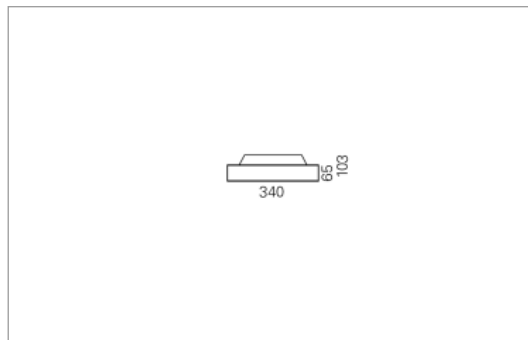

Montage

Materialisierung:

Rückbau Aluminium gedrückt und farblos eloxiert, textiler Lampenschirm, Acrylglas satiniert oder prismatisch

Spezifikationen:

- einfache Montage dank Verschluss-System LR.click®
- passive Kühlung
- elektronisches Betriebsgerät integriert
- homogene Auflösung der LED Punkte
- System mit Berührungsschutz
- Schirm abwaschbar
- auf ERCO Stromschiene montierbar

Masse	Ø340 x 103 mm
Leuchtmittel	LED
Leuchten-Gesamtlichtstrom	2400 lm
Farbtemperatur	4000K
Leuchten-Lichtausbeute	157.9 lm/W
Farbwiedergabeindex Ra	> 80
Systemleistung	15.2 W
UGR quer / längs	21.1/21.1
Gewicht	1.9 kg
Dimmung	Casambi, DALI, switchDim
Lebensdauer	50000 h
Schutzart	IP 20