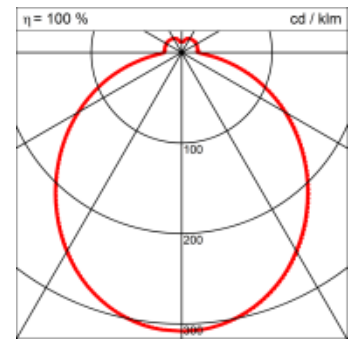

Masse	Ø340 x 103 mm
Leuchtmittel	LED
Leuchten-Gesamtlichtstrom	2300 lm
Farbtemperatur	3000K
Leuchten-Lichtausbeute	151.3 lm/W
Farbwiedergabeindex Ra	> 80
Systemleistung	15.2 W
UGR quer / längs	21/20.9
Gewicht	1.9 kg
Dimmung	Casambi, DALI, switchDim
Lebensdauer	50000 h
Schutzart	IP 20