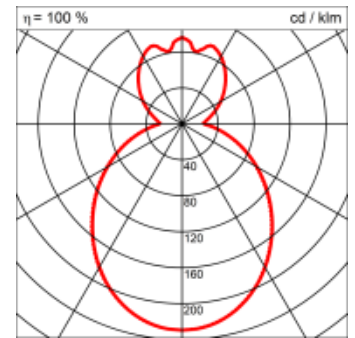

Montage

Materialisierung:

Acrylglas satiniert tiefgezogen, Aluminium eloxiert, 1.5m Kabel transparent und 1.5m Stahlseil

Spezifikationen:

- homogene Auflösung der LED Punkte
- Indirektlichtanteil 33%
- passive Kühlung
- elektronisches Betriebsgerät integriert
- optisch geschlossenes System

Design: horisberger wagen

Masse	Ø540 x 135 mm
Leuchtmittel	LED
Leuchten-Gesamtlichtstrom	6600 lm
Farbtemperatur	3000K
Leuchten-Lichtausbeute	150.7 lm/W
Farbwiedergabeindex Ra	> 80
Systemleistung	43.8 W
UGR quer / längs	18.8/18.9
Gewicht	3.4 kg
Dimmung	switchDim, DALI, Casambi
Lebensdauer	50000 h
Schutzart	IP 20