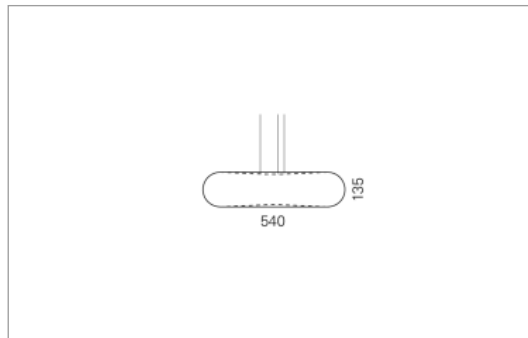

Montage

Materialisierung:

Acrylglas satiniert tiefgezogen, Aluminium eloxiert, 1.5m Kabel transparent und 1.5m Stahlseil

Spezifikationen:

- homogene Auflösung der LED Punkte
- Indirektlichtanteil 33%
- passive Kühlung
- elektronisches Betriebsgerät integriert
- optisch geschlossenes System

Design: horisberger wagen

Masse	Ø540 x 135 mm
Leuchtmittel	LED
Leuchten-Gesamtlichtstrom	6600 lm
Farbtemperatur	3000K
Leuchten-Lichtausbeute	150.7 lm/W
Farbwiedergabeindex Ra	> 80
Systemleistung	43.8 W
UGR quer / längs	18.8/18.9
Gewicht	3.4 kg
Dimmung	switchDim, DALI, Casambi
Lebensdauer	50000 h
Schutzart	IP 20