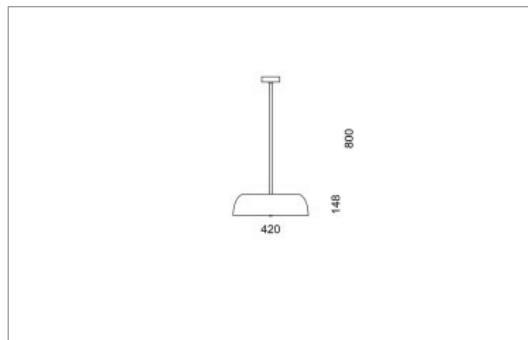

Montage

Materialisierung:

Reflektor Aluminium farblos oder farbig eloxiert (auch RAL oder NCS möglich), Abdeckung unten Acrylglas satiniert

Spezifikationen:

- homogene Auflösung der LED Punkte
- passive Kühlung
- elektronisches Betriebsgerät integriert

Masse	Ø420 x 800 mm
Leuchtmittel	LED
Leuchten-Gesamtlichtstrom	5000 lm
Farbtemperatur	4000K
Leuchten-Lichtausbeute	114.7 lm/W
Farbwiedergabeindex Ra	> 80
Systemleistung	43.6 W
UGR quer / längs	17.4/17.6
Gewicht	3.9 kg
Dimmung	DALI, switchDim, Casambi
Lebensdauer	50000 h
Schutzart	IP 20