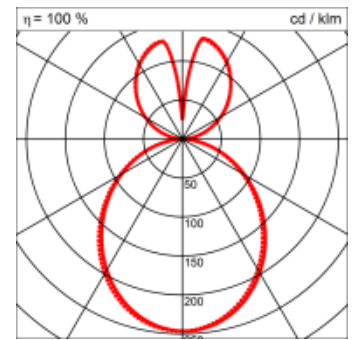

Masse	Ø420 x 800 mm
Leuchtmittel	LED
Leuchten-Gesamtlichtstrom	5000 lm
Farbtemperatur	4000K
Leuchten-Lichtausbeute	114.7 lm/W
Farbwiedergabeindex Ra	> 80
Systemleistung	43.6 W
UGR quer / längs	17.4/17.6
Gewicht	3.9 kg
Dimmung	DALI, switchDim, Casambi
Lebensdauer	50000 h
Schutzart	IP 20