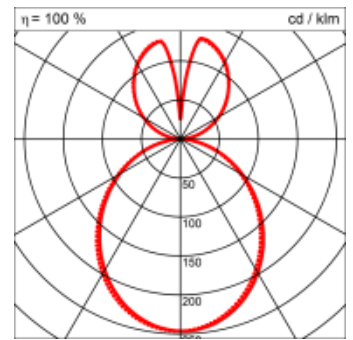

Masse	Ø420 x 400 mm
Leuchtmittel	LED
Leuchten-Gesamtlichtstrom	5000 lm
Farbtemperatur	4000K
Leuchten-Lichtausbeute	114.7 lm/W
Farbwiedergabeindex Ra	> 80
Systemleistung	43.6 W
UGR quer / längs	17.4/17.6
Gewicht	3.9 kg
Dimmung	DALI, switchDim, Casambi
Lebensdauer	50000 h
Schutzart	IP 20