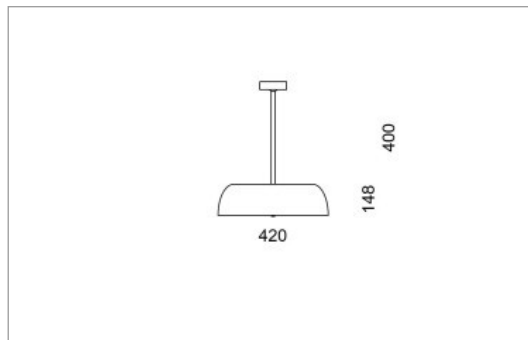

Montage

Materialisierung:

Reflektor Aluminium farblos oder farbig eloxiert (auch RAL oder NCS möglich), Abdeckung unten Acrylglas satiniert

Spezifikationen:

- homogene Auflösung der LED Punkte
- passive Kühlung
- elektronisches Betriebsgerät integriert

Masse	Ø420 x 400 mm
Leuchtmittel	LED
Leuchten-Gesamtlichtstrom	5000 lm
Farbtemperatur	4000K
Leuchten-Lichtausbeute	114.7 lm/W
Farbwiedergabeindex Ra	> 80
Systemleistung	43.6 W
UGR quer / längs	17.4/17.6
Gewicht	3.9 kg
Dimmung	DALI, switchDim, Casambi
Lebensdauer	50000 h
Schutzart	IP 20