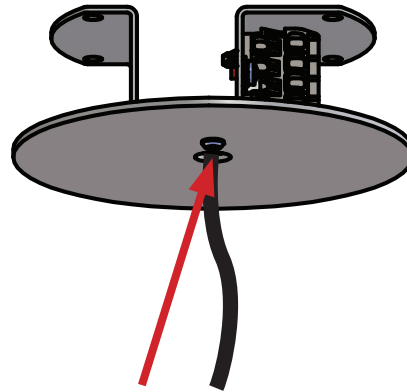

### Montageart

Unterputz

Kabeldurchführung

Ansicht ohne Abdeckung

## Deckenrosette rund

**Artikelnummer**  
10027630

**Materialisierung**  
Aluminium farblos eloxiert

**Montageart**  
Aufputz

Kabeldurchführung

Ansicht ohne Abdeckung

## Deckenrosette rund

**Artikelnummer**  
10031858

**Materialisierung**  
Aluminium farblos eloxiert

**Montageart**  
Unterputz

Kabeldurchführung

Ansicht ohne Abdeckung