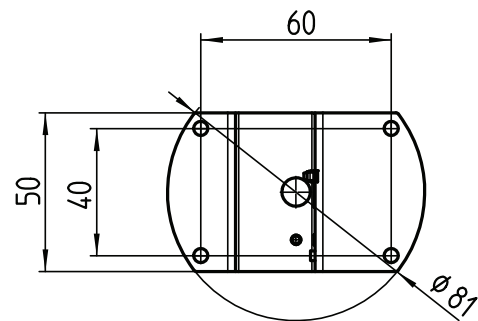

## Deckenrosette rund

**Artikelnummer**  
10031858

**Materialisierung**  
Aluminium farblos eloxiert

**Montageart**  
Unterputz

Kabeldurchführung

Ansicht ohne Abdeckung