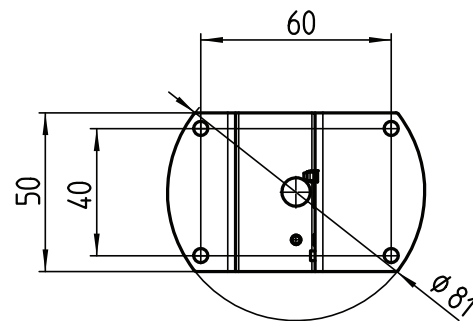

Montageart

Unterputz

Kabeldurchführung

Ansicht ohne Abdeckung

Deckenrosette rund

Artikelnummer
10027630

Materialisierung
Aluminium farblos eloxiert

Montageart
Aufputz

Kabeldurchführung

Ansicht ohne Abdeckung

Deckenrosette rund

Artikelnummer
10031858

Materialisierung
Aluminium farblos eloxiert

Montageart
Unterputz

Kabeldurchführung

Ansicht ohne Abdeckung