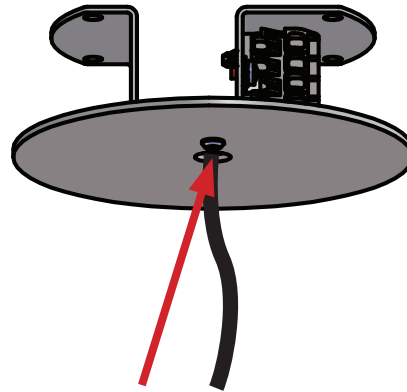

Kabeldurchführung

Ansicht ohne Abdeckung

Deckenrosette rund

Pendelseil

Artikelnummer

10031855

Materialisierung

Aluminium farblos eloxiert

Montageart

Unterputz

Kabeldurchführung

Ansicht ohne Abdeckung

Deckenrosette rund

Artikelnummer
10027630

Materialisierung
Aluminium farblos eloxiert

Montageart
Aufputz

Kabeldurchführung

Ansicht ohne Abdeckung

Deckenrosette rund

Artikelnummer
10031858

Materialisierung
Aluminium farblos eloxiert

Montageart
Unterputz

Kabeldurchführung

Ansicht ohne Abdeckung