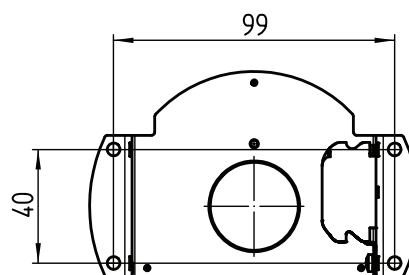

Deckenrosette rund

Pendelseil

Artikelnummer

10031853

Materialisierung

Aluminium farblos eloxiert

Montageart

Aufputz

Kabeldurchführung

Ansicht ohne Abdeckung

Deckenrosette rund

Pendelseil

Artikelnummer

10031855

Materialisierung

Aluminium farblos eloxiert

Montageart

Unterputz

Kabeldurchführung

Ansicht ohne Abdeckung

Deckenrosette rund

Artikelnummer
10027630

Materialisierung
Aluminium farblos eloxiert

Montageart
Aufputz

Kabeldurchführung

Ansicht ohne Abdeckung

Deckenrosette rund

Artikelnummer
10031858

Materialisierung
Aluminium farblos eloxiert

Montageart
Unterputz

Kabeldurchführung

Ansicht ohne Abdeckung