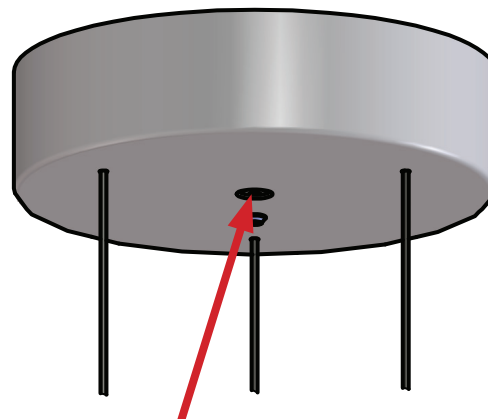

Deckenrosette rund

Pendelseil

Artikelnummer

10031853

Materialisierung

Aluminium farblos eloxiert

Montageart

Aufputz

Kabeldurchführung

Ansicht ohne Abdeckung

Deckenrosette rund

Pendelseil

Artikelnummer

10031855

Materialisierung

Aluminium farblos eloxiert

Montageart

Unterputz

Kabeldurchführung

Ansicht ohne Abdeckung

Deckenrosette rund

Artikelnummer
10027630

Materialisierung
Aluminium farblos eloxiert

Montageart
Aufputz

Kabeldurchführung

Ansicht ohne Abdeckung

Deckenrosette rund

Artikelnummer
10031858

Materialisierung
Aluminium farblos eloxiert

Montageart
Unterputz

Kabeldurchführung

Ansicht ohne Abdeckung