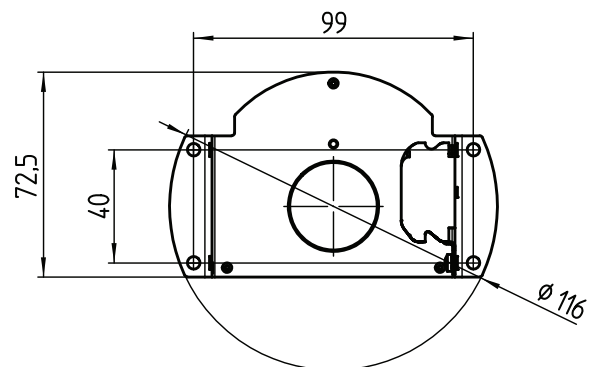

Kabeldurchführung

Ansicht ohne Abdeckung

Deckenrosette rund

Pendelseil

Artikelnummer

10031855

Materialisierung

Aluminium farblos eloxiert

Montageart

Unterputz

Kabeldurchführung

Ansicht ohne Abdeckung

Deckenrosette rund

Artikelnummer
10027630

Materialisierung
Aluminium farblos eloxiert

Montageart
Aufputz

Kabeldurchführung

Ansicht ohne Abdeckung

Deckenrosette rund

Artikelnummer
10031858

Materialisierung
Aluminium farblos eloxiert

Montageart
Unterputz

Kabeldurchführung

Ansicht ohne Abdeckung