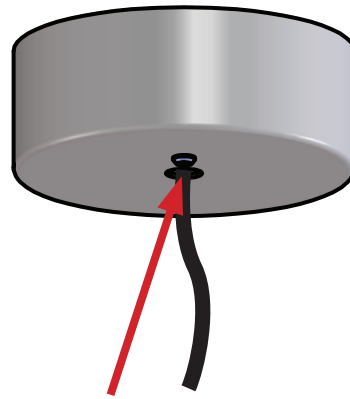

Deckenrosette rund

Pendelseil

Artikelnummer

10031853

Materialisierung

Aluminium farblos eloxiert

Montageart

Aufputz

Kabeldurchführung

Ansicht ohne Abdeckung

Deckenrosette rund

Pendelseil

Artikelnummer

10031855

Materialisierung

Aluminium farblos eloxiert

Montageart

Unterputz

Kabeldurchführung

Ansicht ohne Abdeckung

Deckenrosette rund

Artikelnummer
10027630

Materialisierung
Aluminium farblos eloxiert

Montageart
Aufputz

Kabeldurchführung

Ansicht ohne Abdeckung

Deckenrosette rund

Artikelnummer
10031858

Materialisierung
Aluminium farblos eloxiert

Montageart
Unterputz

Kabeldurchführung

Ansicht ohne Abdeckung