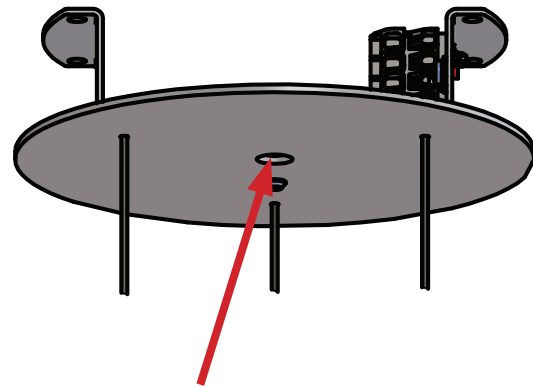

Deckenrosette rund

Pendelseil

Artikelnummer

10031853

Materialisierung

Aluminium farblos eloxiert

Montageart

Aufputz

Kabeldurchführung

Ansicht ohne Abdeckung

Deckenrosette rund

Pendelseil

Artikelnummer

10031855

Materialisierung

Aluminium farblos eloxiert

Montageart

Unterputz

Kabeldurchführung

Ansicht ohne Abdeckung

Deckenrosette rund

Artikelnummer
10027630

Materialisierung
Aluminium farblos eloxiert

Montageart
Aufputz

Kabeldurchführung

Ansicht ohne Abdeckung

Deckenrosette rund

Artikelnummer
10031858

Materialisierung
Aluminium farblos eloxiert

Montageart
Unterputz

Kabeldurchführung

Ansicht ohne Abdeckung