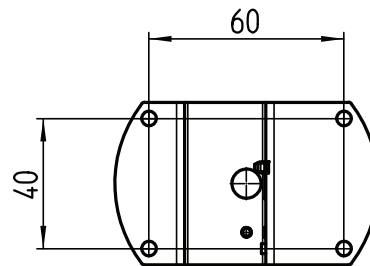

Montageart

Unterputz

Kabeldurchführung

Ansicht ohne Abdeckung

Deckenrosette rund

Artikelnummer
10027630

Materialisierung
Aluminium farblos eloxiert

Montageart
Aufputz

Kabeldurchführung

Ansicht ohne Abdeckung

Deckenrosette rund

Artikelnummer
10031858

Materialisierung
Aluminium farblos eloxiert

Montageart
Unterputz

Kabeldurchführung

Ansicht ohne Abdeckung