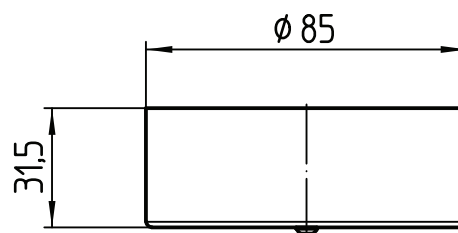

Montageart

Unterputz

Kabeldurchführung

Ansicht ohne Abdeckung

Deckenrosette rund

Artikelnummer
10027630

Materialisierung
Aluminium farblos eloxiert

Montageart
Aufputz

Kabeldurchführung

Ansicht ohne Abdeckung

Deckenrosette rund

Artikelnummer
10031858

Materialisierung
Aluminium farblos eloxiert

Montageart
Unterputz

Kabeldurchführung

Ansicht ohne Abdeckung