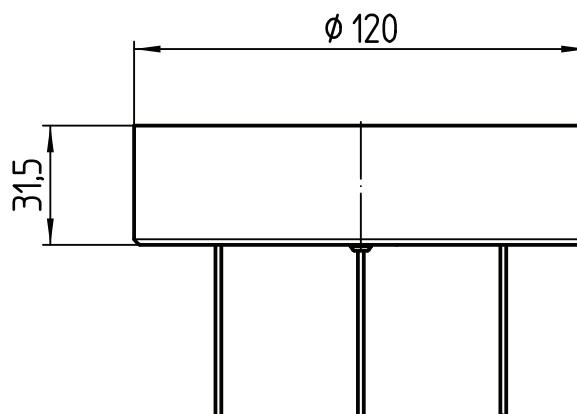

Deckenrosette rund

Pendelseil

Artikelnummer

10031853

Materialisierung

Aluminium farblos eloxiert

Montageart

Aufputz

Kabeldurchführung

Ansicht ohne Abdeckung

Deckenrosette rund

Pendelseil

Artikelnummer

10031855

Materialisierung

Aluminium farblos eloxiert

Montageart

Unterputz

Kabeldurchführung

Ansicht ohne Abdeckung

Deckenrosette rund

Artikelnummer
10027630

Materialisierung
Aluminium farblos eloxiert

Montageart
Aufputz

Kabeldurchführung

Ansicht ohne Abdeckung

Deckenrosette rund

Artikelnummer
10031858

Materialisierung
Aluminium farblos eloxiert

Montageart
Unterputz

Kabeldurchführung

Ansicht ohne Abdeckung