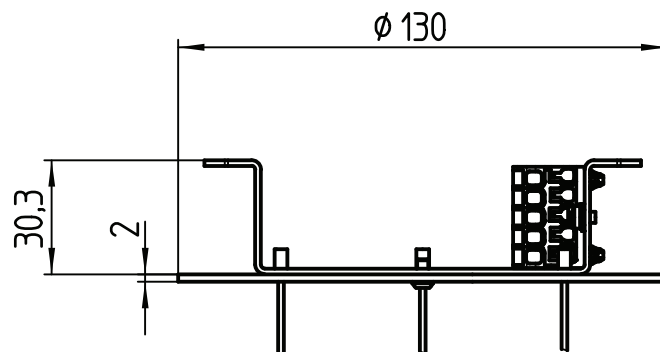

Kabeldurchführung

Ansicht ohne Abdeckung

Deckenrosette rund

Pendelseil

Artikelnummer

10031855

Materialisierung

Aluminium farblos eloxiert

Montageart

Unterputz

Kabeldurchführung

Ansicht ohne Abdeckung

Deckenrosette rund

Artikelnummer
10027630

Materialisierung
Aluminium farblos eloxiert

Montageart
Aufputz

Kabeldurchführung

Ansicht ohne Abdeckung

Deckenrosette rund

Artikelnummer
10031858

Materialisierung
Aluminium farblos eloxiert

Montageart
Unterputz

Kabeldurchführung

Ansicht ohne Abdeckung