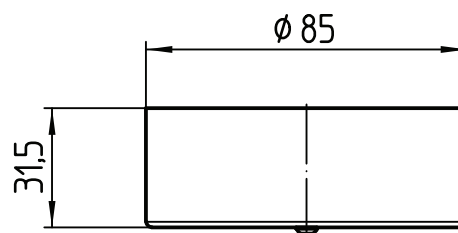

## Deckenrosette rund

**Artikelnummer**  
10027630

**Materialisierung**  
Aluminium farblos eloxiert

**Montageart**  
Aufputz

Kabeldurchführung

Ansicht ohne Abdeckung