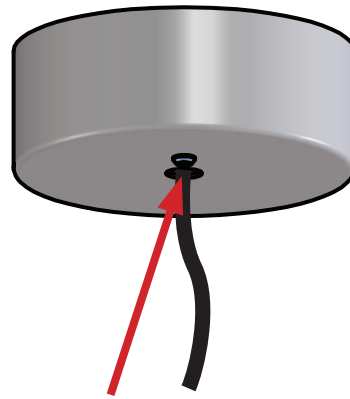

### Montageart

Unterputz

Kabeldurchführung

Ansicht ohne Abdeckung

## Deckenrosette rund

**Artikelnummer**  
10027630

**Materialisierung**  
Aluminium farblos eloxiert

**Montageart**  
Aufputz

Kabeldurchführung

Ansicht ohne Abdeckung