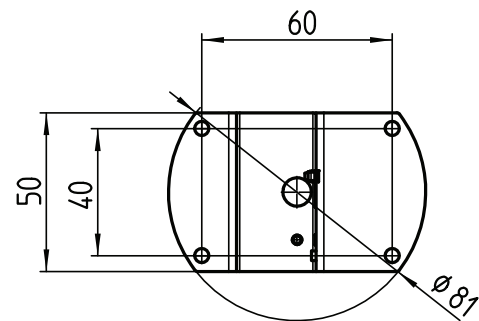

## Deckenrosette rund

**Artikelnummer**  
10031858

**Materialisierung**  
Aluminium farblos eloxiert

**Montageart**  
Unterputz

Kabeldurchführung

Ansicht ohne Abdeckung