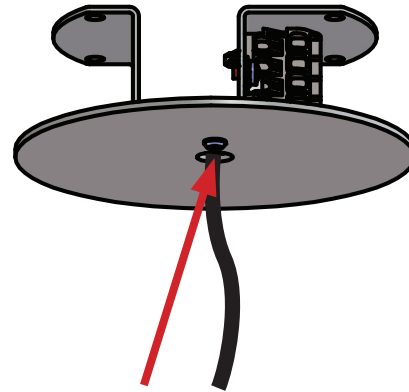

### Montageart

Unterputz

Kabeldurchführung

Ansicht ohne Abdeckung

## Deckenrosette rund

**Artikelnummer**  
10027630

**Materialisierung**  
Aluminium farblos eloxiert

**Montageart**  
Aufputz

Kabeldurchführung

Ansicht ohne Abdeckung

## Deckenrosette rund

**Artikelnummer**  
10031858

**Materialisierung**  
Aluminium farblos eloxiert

**Montageart**  
Unterputz

Kabeldurchführung

Ansicht ohne Abdeckung