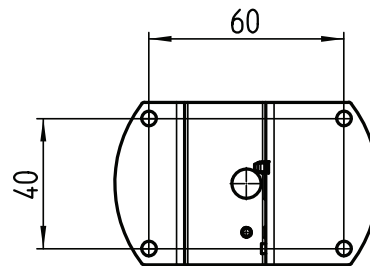

### Montageart

Unterputz

Kabeldurchführung

Ansicht ohne Abdeckung

## Deckenrosette rund

**Artikelnummer**  
10027630

**Materialisierung**  
Aluminium farblos eloxiert

**Montageart**  
Aufputz

Kabeldurchführung

Ansicht ohne Abdeckung