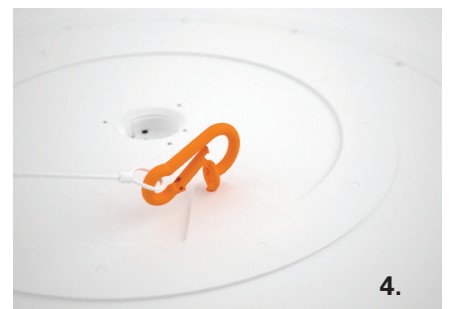

Montageanleitung

RON DIREKT

Für weitere Informationen stehen wir Ihnen gerne zur Verfügung: 031 924 77 88

07/2018