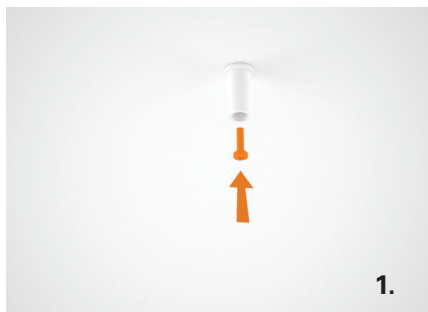

## Montageanleitung

RHO PENDEL

Für weitere Informationen stehen wir Ihnen gerne zur Verfügung: 031 924 77 88

07/2018