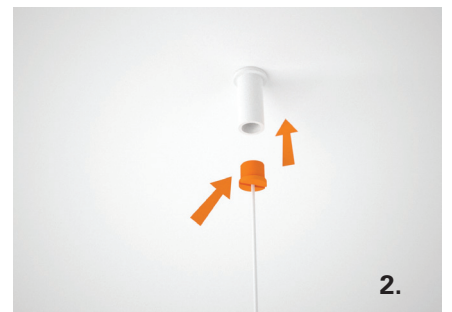

## Montageanleitung

RHO PENDEL

Für weitere Informationen stehen wir Ihnen gerne zur Verfügung: 031 924 77 88

07/2018