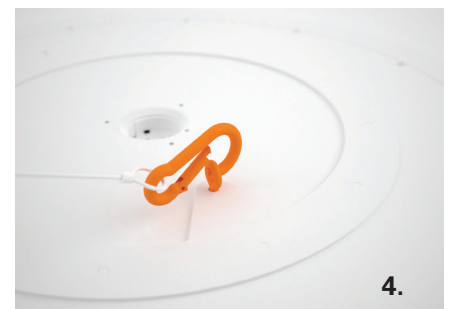

## Montageanleitung

OLI PENDEL

Für weitere Informationen stehen wir Ihnen gerne zur Verfügung: 031 924 77 88

07/2018