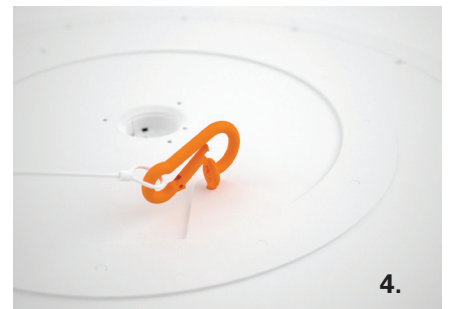

Montageanleitung

DISC DIREKT

Für weitere Informationen stehen wir Ihnen gerne zur Verfügung: 031 924 77 88

07/2018