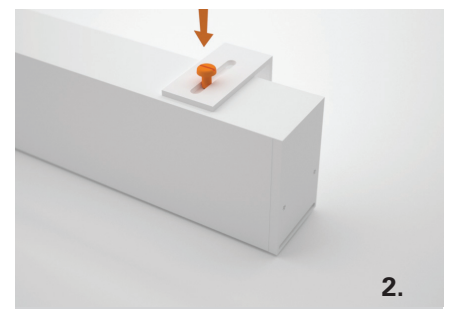

## Montageanleitung

U70 WAND/HORIZONTAL

Für weitere Informationen stehen wir Ihnen gerne zur Verfügung: 031 924 77 88

08/2018