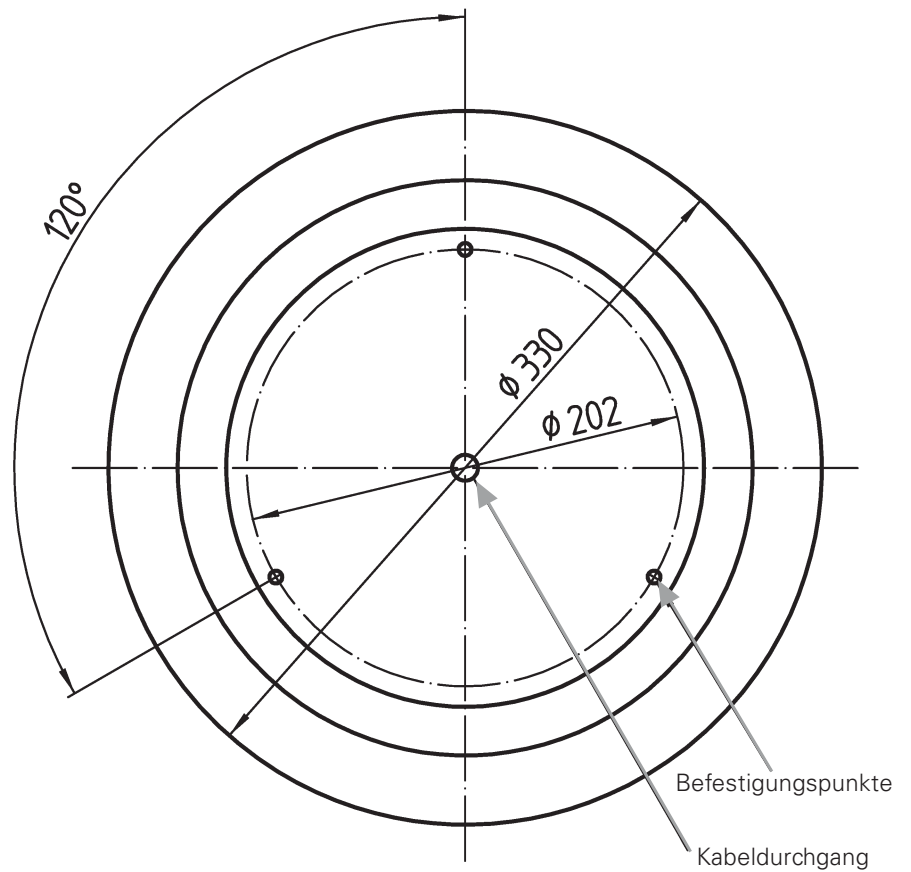

Montagepunkte

DISC Direkt 330

Montagepunkte

DISC Direkt 410/600